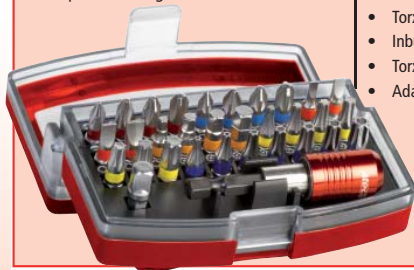

Inhoud:

- Philips maat 1,2,2,3
- Pozidriv maat 1,2,2,3
- Zaagsnede maat 3,4,5,6
- Torx maat 10,15,20,25,27,30,40
- Inbus (6-kant) maat 3,4,5,6
- Torx Tamper maat 10,15,20,25,27,30,40
- Adapter