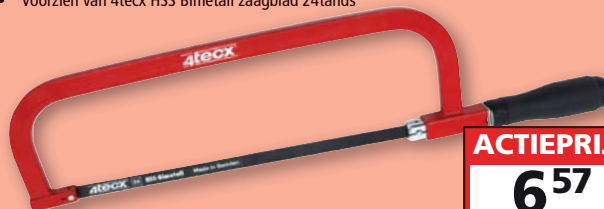

4022000145	310 mm	0-42 mm	€ 13,60
4022000153	420 mm	0-62 mm	€ 19,75
4022200161	560 mm	0-70 mm	€ 29,50

VANAF
13,60

Gatzaag Combi-Set

14-delig, Bi-metaal & hardmetaal

- Uniek en speciaal voor de installateur.
- Inhoud: 16, 19, 22, 30, 35, 51, 76 mm Bi-Metaal 8% Cobalt en 22, 35, 76 mm hardmetaal.
- Inclusief houders en centreerboren.

ACTIEPRIJS
97,50

Art.nr. 4047001169

Dopsleutelset 21-delig 3/8"

- Chroom vanadium.
- In degelijke kunststof koffer.
- Quick Release ratel.
- 3/8" doppen 6-24 mm.

ACTIEPRIJS
39,50

art.nr. 4080200121

Metaalzaagbeugel 300mm /515mm

- Professioneel model gelakt stalen frame 18x8 mm
- Softgrip handgreep waarmee zaagblad wordt gespannen
- Voorzien van 4texc HSS Bimetall zaagblad 24tands

ACTIEPRIJS
6,57

art.nr. 4079000212

Steek-Ringratelsleutelset

- Chroom vanadium staal.
- Mat verchroomd.
- Stand bek 15 gr oplopend.
- Omschakelknop voor verandering draairichting.
- In Rolltas.

VANAF
35,40

art.nr. omschrijving

Steek-Ringratelsleutelsets

4001200431	5-delige set: 10, 12,13,14 en 15	€ 35,40
4001200433	8-delige set: 8,9,10,11,13,14,17 en 19	€ 53,40